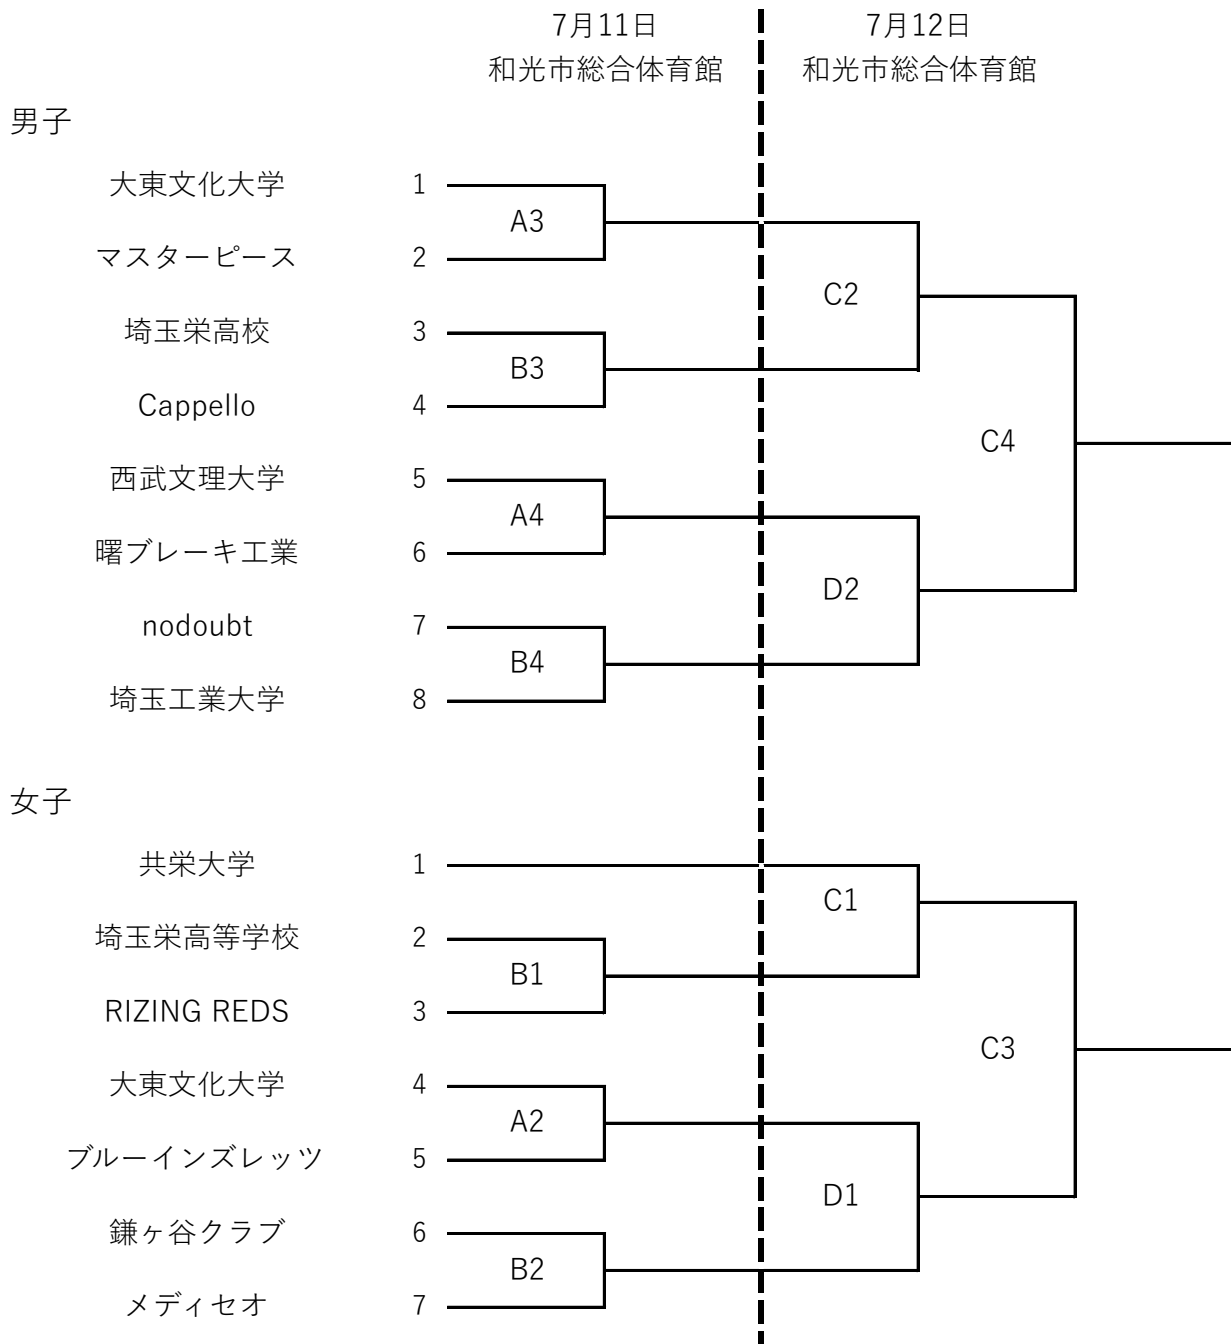

第102回天皇杯・第93回皇后杯 全日本バスケットボール選手権大会埼玉県代表決定戦  
兼 2026年度埼玉県バスケットボール選手権大会

○ 試合開始予定時間および入館時間

入館時間	9:00
第1試合	10:00
第2試合	11:40
第3試合	13:20
第4試合	15:00

○ 駐車場がないので公共交通機関をご利用ください

優勝チームは天皇杯（男子）・皇后杯（女子）セカンドラウンド（関東ブロック）の出場権が付与される。