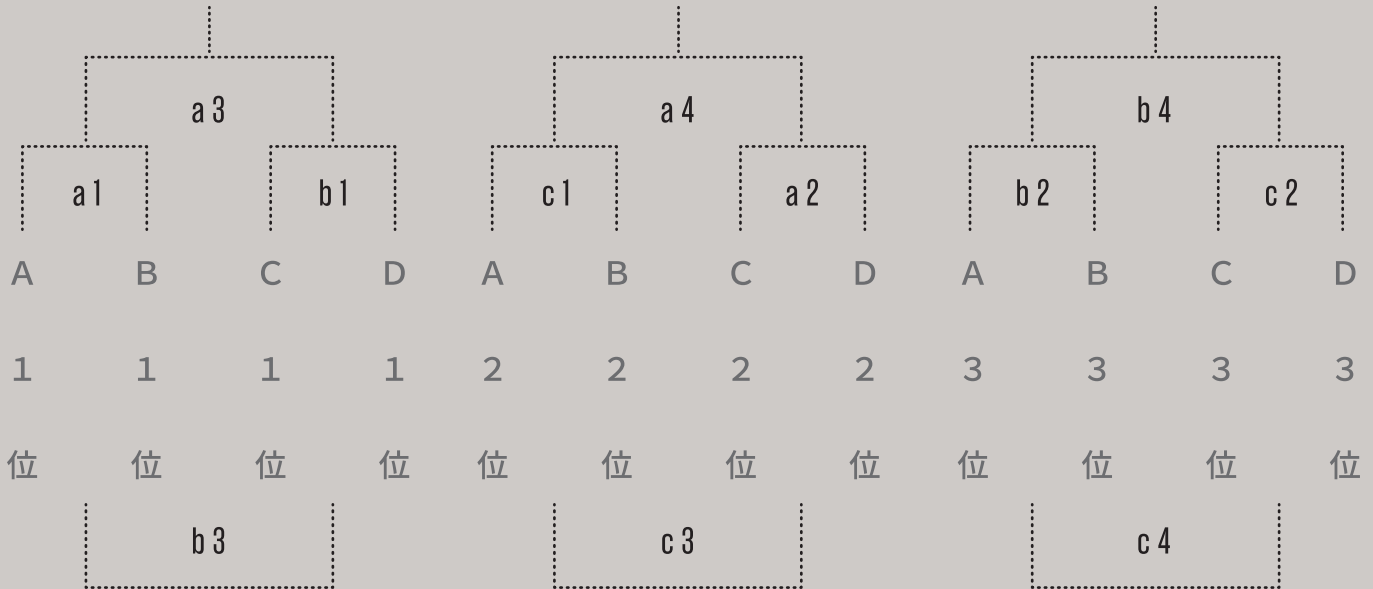

# 女子順位決定戦 2026.4.5

10min×4QT

※2日目の組み合わせに関しては、各チームの事情を考慮して組み替える場合があります。 ※2日目のTOに関しては、初日終了後、調整の上各チームに依頼いたします。

1st-4th place

5th-8th place

9th-12th place

## court-a

tipoff	block	matchup			
09:30	1-4	A 1 位	-- vs --	B 1 位	
11:00	5-8	C 2 位	-- vs --	D 1 位	
12:30	1-4	a1 勝ち	-- vs --	b1 勝ち	
14:00	5-8	c1 勝ち	-- vs --	a2 勝ち	

## court-b

tipoff	block	matchup			
09:30	1-4	C 1 位	-- vs --	D 1 位	
11:00	9-12	A 3 位	-- vs --	B 3 位	
12:30	1-4	a1 負け	-- vs --	b1 負け	
14:00	9-12	b2 勝ち	-- vs --	c2 勝ち	