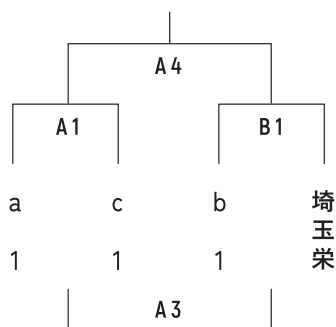

男子 組み合わせ & 日程表

予選リーグ

2025年4月5日土曜日
深谷ビッグタイトル

aブロック	bブロック	cブロック
埼玉栄高校	正智深谷高校	埼玉県選抜
中部第一高校	高山西高校	帝京長岡高校
仙台大明成高校	福島商業高校	育英高校
宇都宮工業高校	市立船橋高校	土浦日大高校

開始時間	Aコート	Bコート	Cコート
① 10:00	宇都宮工 vs 埼玉栄	市立船橋 vs 正智深谷	土浦日大 vs 埼玉選抜
② 11:15	中部第一 vs 明成	高山西 vs 福島商業	帝京長岡 vs 育英
③ 12:30	中部第一 vs 宇都宮工	高山西 vs 市立船橋	帝京長岡 vs 土浦日大
④ 13:45	明成 vs 埼玉栄	福島商業 vs 正智深谷	育英 vs 埼玉選抜
⑤ 15:00	明成 vs 宇都宮高	福島商業 vs 市立船橋	育英 vs 土浦日大
⑥ 16:15	埼玉栄 vs 中部第一	正智深谷 vs 高山西	埼玉選抜 vs 帝京長岡

順位決定トーナメント

2025年4月6日日曜日
深谷ビッグタイトル

1-4位トーナメント

5-8位トーナメント

9-12位トーナメント

開始時間	Aコート	Bコート	Cコート
① 9:30	a 1 vs c 1	b 1 vs 埼玉栄	b 3 vs c 3
② 11:00	a 2 vs b 2	c 2 vs 正智深谷	a 3 vs 埼玉選抜
③ 12:30	A1負け vs B1負け	A2負け vs B2負け	C1負け vs C2負け
④ 14:00	A1勝ち vs B1勝ち	A2勝ち vs B2勝ち	C1勝ち vs C2勝ち