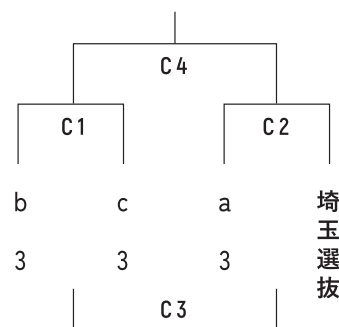

男子 組み合わせ & 日程表

予選リーグ

2025年4月5日土曜日
深谷ビッグタイトル

aブロック	bブロック	cブロック
埼玉栄高校	正智深谷高校	埼玉県選抜
中部第一高校	高山西高校	帝京長岡高校
仙台大明成高校	福島商業高校	育英高校
宇都宮工業高校	市立船橋高校	土浦日大高校

開始時間	Aコート	Bコート	Cコート
① 10:00	宇都宮工 vs 埼玉栄	市立船橋 vs 正智深谷	土浦日大 vs 埼玉選抜
② 11:15	中部第一 vs 明成	高山西 vs 福島商業	帝京長岡 vs 育英
③ 12:30	中部第一 vs 宇都宮工	高山西 vs 市立船橋	帝京長岡 vs 土浦日大
④ 13:45	明成 vs 埼玉栄	福島商業 vs 正智深谷	育英 vs 埼玉選抜
⑤ 15:00	明成 vs 宇都宮高	福島商業 vs 市立船橋	育英 vs 土浦日大
⑥ 16:15	埼玉栄 vs 中部第一	正智深谷 vs 高山西	埼玉選抜 vs 帝京長岡

順位決定トーナメント

2025年4月6日日曜日
深谷ビッグタイトル

1-4位トーナメント

5-8位トーナメント

9-12位トーナメント

開始時間	Aコート	Bコート	Cコート
① 9:30	a 1 vs c 1	b 1 vs 埼玉栄	b 3 vs c 3
② 11:00	a 2 vs b 2	c 2 vs 正智深谷	a 3 vs 埼玉選抜
③ 12:30	A1負け vs B1負け	A2負け vs B2負け	C1負け vs C2負け
④ 14:00	A1勝ち vs B1勝ち	A2勝ち vs B2勝ち	C1勝ち vs C2勝ち

女子 組み合わせ & 日程表

予選リーグ

2025年4月5日土曜日
上尾運動公園体育館

	aブロック	bブロック	cブロック	dブロック
	開志国際高校	浜松開誠館高校	東海大諏訪高校	聖和学園高校
	名古屋葵大高校	明秀学園日立高校	千葉経済大高校	東京成徳大高校
	埼玉栄高校	昌平高校	埼玉選抜	久喜高校

開始時間	Aコート	Bコート	Cコート
① 9:45	開志国際 vs 埼玉栄 TO 埼玉栄 交流戦 終了後10分1本 開志国際B vs 埼玉栄B	浜松開誠館 vs 昌平 TO 昌平 浜松開誠館B vs 昌平B	東海大諏訪 vs 埼玉選抜 TO 久喜 東海大諏訪B vs 久喜B
② 11:45	名女大 vs 埼玉栄 TO 両チーム 交流戦 終了後10分1本 名女大B vs 埼玉栄B	明秀日立 vs 昌平 TO 昌平 明秀日立B vs 昌平B	聖和学園 vs 久喜 TO 埼玉選抜 聖和学園B vs 久喜B
③ 13:45	名女大 vs 開志国際 TO 埼玉栄 交流戦 終了後10分1本 名女大B vs 開志国際B	東海大諏訪 vs 千葉経済大 TO 昌平 東海大諏訪B vs 千葉経済大B	東京成徳大 vs 久喜 TO 久喜 東京成徳大B vs 久喜B
④ 15:45	浜松開誠館 vs 明秀日立 TO 両チーム 交流戦 終了後10分1本 浜松開誠館B vs 明秀日立B	千葉経済大 vs 埼玉選抜 TO 久喜 千葉経済大B vs 久喜B	東京成徳大 vs 聖和学園 TO 両チーム 東京成徳大B vs 聖和学園B

順位決定トーナメント

2025年4月6日日曜日
上尾運動公園体育館

	1-4位トーナメント	5-8位トーナメント	9-12位トーナメント
	a b c d 1 1 1 1	a b c d 2 2 2 2	a b c d 3 3 3 3
	B3	C3	C4
開始時間	Aコート	Bコート	Cコート
① 9:30	a 1 vs b 1	c 1 vs d 1	a 2 vs b 2
② 11:00	c 2 vs d 2	a 3 vs b 3	c 3 vs d 3
③ 12:30	A1勝ち vs B1勝ち	A1負け vs B1負け	C1負け vs A2負け
④ 14:00	C1勝ち vs A2勝ち	B2勝ち vs C2勝ち	B2負け vs C2負け