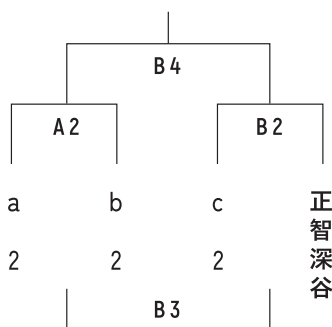

男子 組み合わせ & 日程表

予選リーグ

2025年4月5日土曜日
深谷ビッグタイトル

aブロック	bブロック	cブロック
埼玉栄高校	正智深谷高校	埼玉県選抜
中部第一高校	高山西高校	帝京長岡高校
仙台大明成高校	福島商業高校	育英高校
宇都宮工業高校	市立船橋高校	土浦日大高校

開始時間	Aコート	Bコート	Cコート
① 10:00	宇都宮工 vs 埼玉栄	市立船橋 vs 正智深谷	土浦日大 vs 埼玉選抜
② 11:15	中部第一 vs 明成	高山西 vs 福島商業	帝京長岡 vs 育英
③ 12:30	中部第一 vs 宇都宮工	高山西 vs 市立船橋	帝京長岡 vs 土浦日大
④ 13:45	明成 vs 埼玉栄	福島商業 vs 正智深谷	育英 vs 埼玉選抜
⑤ 15:00	明成 vs 宇都宮高	福島商業 vs 市立船橋	育英 vs 土浦日大
⑥ 16:15	埼玉栄 vs 中部第一	正智深谷 vs 高山西	埼玉選抜 vs 帝京長岡

順位決定トーナメント

2025年4月6日日曜日
深谷ビッグタイトル

1-4位トーナメント

5-8位トーナメント

9-12位トーナメント

開始時間	Aコート	Bコート	Cコート
① 9:30	a 1 vs c 1	b 1 vs 埼玉栄	b 3 vs c 3
② 11:00	a 2 vs b 2	c 2 vs 正智深谷	a 3 vs 埼玉選抜
③ 12:30	A1負け vs B1負け	A2負け vs B2負け	C1負け vs C2負け
④ 14:00	A1勝ち vs B1勝ち	A2勝ち vs B2勝ち	C1勝ち vs C2勝ち