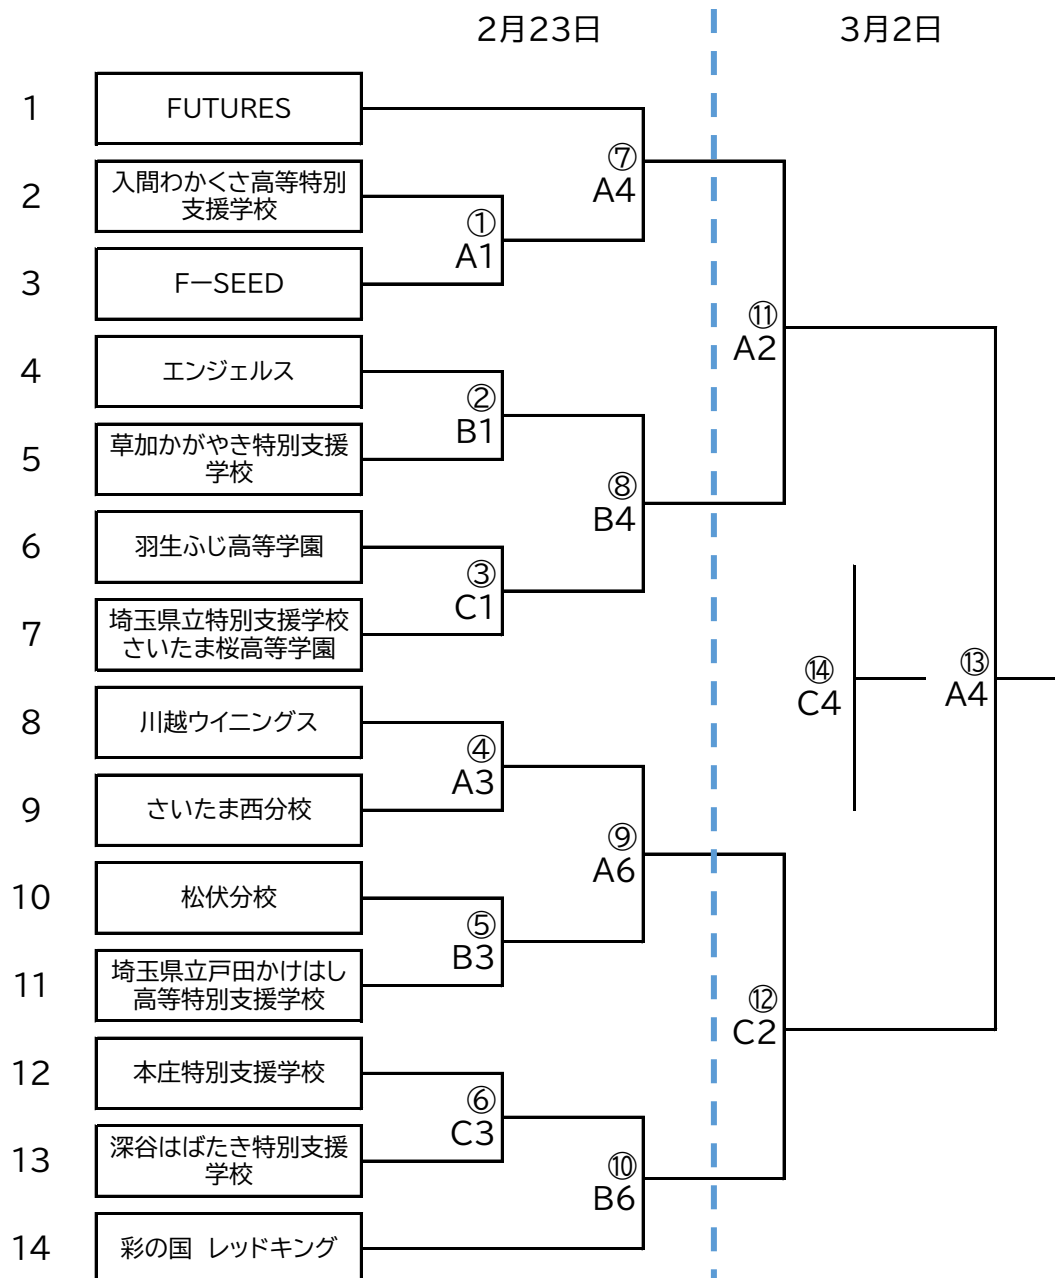

R6年度彩の国ふれあいピックバスケットボール大会参加チーム一覧

抽選 順番	チャンピオンシップ 男子の部	抽選 結果
1	彩の国 レッドキング	14
2	川越ウイニングス	8
3	埼玉県立特別支援学校さいたま桜高等学園	7
4	F-SEED	3
5	さいたま西分校	9
6	草加かがやき特別支援学校	5
7	埼玉県立戸田かけはし高等特別支援学校	11
8	羽生ふじ高等学園	6
9	FUTURES	1
10	エンジェルス	4
11	入間わかくさ高等特別支援学校	2
12	本庄特別支援学校	12
13	松伏分校	10
14	深谷はばたき特別支援学校	13

抽選 順番	チャンピオンシップ 女子の部	抽選 結果
1	彩の国 レッドキング	11
2	川越ウイニングス	3
3	埼玉県立特別支援学校さいたま桜高等学園	5
4	さいたま西分校	8
5	草加かがやき特別支援学校	7
6	埼玉県立戸田かけはし高等特別支援学校	2
7	FUTURES	1
8	入間わかくさ高等特別支援学校	10
9	本庄特別支援学校	4
10	松伏分校	6
11	深谷はばたき特別支援学校	9

抽選 順番	フレンドシップ 2月22日(土)Ver.	抽選 結果
1	彩の国 レッドキング	11
2	埼玉県立特別支援学校さいたま桜高等学園	10
3	さいたま西分校	3
4	川口特別支援学校 鳩ヶ谷分校	4
5	行田特別支援学校～team pink～	7
6	毛呂山特別支援学校	5
7	埼玉県立戸田かけはし高等特別支援学校	2
8	エンジェルス	6
9	和光南特別支援学校	1
10	埼玉県立春日部特別支援学校	9
11	松伏分校	12
12	深谷はばたき特別支援学校	8

抽選 順番	フレンドシップ 3月1日(土)Ver.	抽選 結果
1	Cando	14
2	FUTURES	16
3	草加分校	17
4	上尾かしの木特別支援学校	13
5	越谷西特別支援学校	15

チャンピオンシップの部

男子14チーム