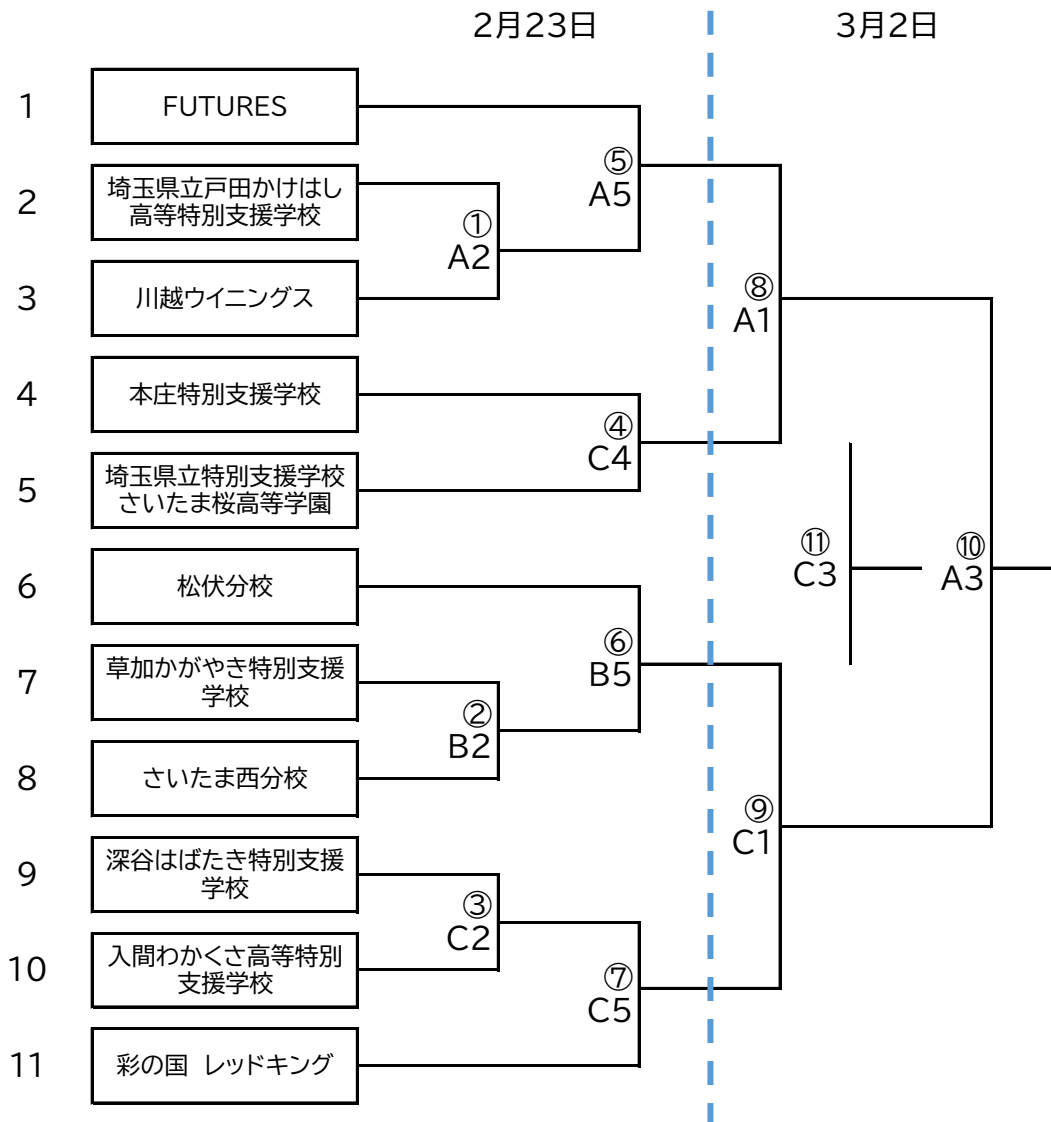

抽選 順番	フレンドシップ 3月1日(土)Ver.	抽選 結果
1	Cando	14
2	FUTURES	16
3	草加分校	17
4	上尾かしの木特別支援学校	13
5	越谷西特別支援学校	15

チャンピオンシップの部

男子14チーム

チャンピオンシップの部

女子11チーム

2月23日 競技日程(チャンピオンシップの部)

上尾運動公園体育館

次第	時間	Aコート	Bコート	Cコート
体育館開場	8:30			
役員集合	8:35			
チーム受付	8:50	第1・2試合のチームは9:00までに 第3試合以降は試合開始1時間前までに大会本部で受付		
開始式	9:15	*放送のみ		
第1試合	9:40	A1/チャンピオン男子① 2 3 入間わかくさ高等 特別支援学校 vs F-SEED	B1/チャンピオン男子② 4 5 エンジェルズ vs 草加かがやき特別 支援学校	C1/チャンピオン男子③ 6 7 羽生ふじ高等学園 vs 埼玉県立特別支援 学校さいたま桜高 等学園
		A2/チャンピオン女子① 2 3 埼玉県立戸田かけ はし高等特別支援 学校 vs 川越ウイニングス	B2/チャンピオン女子② 7 8 草加かがやき特別 支援学校 vs さいたま西分校	C2/チャンピオン女子③ 9 10 深谷はばたき特別 支援学校 vs 入間わかくさ高等 特別支援学校
第2試合	10:50	A3/チャンピオン男子④ 8 9 川越ウイニングス vs さいたま西分校	B3/チャンピオン男子⑤ 10 11 松伏分校 vs 埼玉県立戸田かけ はし高等特別支援 学校	C3/チャンピオン男子⑥ 12 13 本庄特別支援学校 vs 深谷はばたき特別 支援学校
		A4/チャンピオン男子⑦ 1 男子①勝者 FUTURES vs	B4/チャンピオン男子⑧ 男子②勝者 男子③勝者 vs	C4/チャンピオン女子④ 4 5 本庄特別支援学校 vs 埼玉県立特別支援 学校さいたま桜高 等学園
第3試合	12:00	A5/チャンピオン女子⑤ 1 女子①勝者 FUTURES vs	B5/チャンピオン女子⑥ 6 女子②勝者 松伏分校 vs	C5/チャンピオン女子⑦ 女子③勝者 11 vs 彩の国 レッドキ ング
		男子交流戦 男子①敗者 男子②敗者 vs	男子交流戦 男子③敗者 男子④敗者 vs	男子交流戦 男子⑤敗者 男子⑥敗者 vs
第4試合	13:10	A6/チャンピオン男子⑨ 男子④勝者 男子⑤勝者 vs	B6/チャンピオン男子⑩ 男子⑥勝者 14 vs 彩の国 レッドキ ング	女子交流戦 女子①敗者 女子②敗者 vs
		女子交流戦 女子③敗者 女子④敗者 vs	女子交流戦 女子③敗者 女子④敗者 vs	
第5試合	14:50	A7/チャンピオン男子⑦ 1 男子①勝者 FUTURES vs	B7/チャンピオン女子⑥ 6 女子②勝者 松伏分校 vs	C7/チャンピオン女子⑦ 女子③勝者 11 vs 彩の国 レッドキ ング
第6試合	16:00	A8/チャンピオン男子⑨ 男子④勝者 男子⑤勝者 vs	B8/チャンピオン男子⑩ 男子⑥勝者 14 vs 彩の国 レッドキ ング	女子交流戦 女子①敗者 女子②敗者 vs
女子交流戦	16:30			女子交流戦 女子③敗者 女子④敗者 vs

※8分流し×4Q制(ハーフタイム8分) / 交流戦は8分流し×2Q制(ハーフタイム2分)
(基本的にはタイムテーブルの時刻で実施します。試合間のウォーミングアップ時間は最大8分とします。)

3月2日 競技日程(チャンピオンシップの部)

上尾運動公園体育館

次第	時間	Aコート	Bコート	Cコート
体育館開場	8:30			
役員集合	8:35			
チーム受付	9:10	試合開始1時間前までに大会本部で受付		
第1試合	10:00	A1/チャンピオン女子⑧ 女子⑤勝者 女子④勝者 vs		C1/チャンピオン女子⑨ 女子⑥勝者 女子⑦勝者 vs
第2試合	11:30	A2/チャンピオン男子⑪ 男子⑦勝者 男子⑧勝者 vs		C2/チャンピオン男子⑫ 男子⑨勝者 男子⑩勝者 vs
第3試合	13:00	A3/チャンピオン女子⑩ 女子⑧勝者 女子⑨勝者 vs		C3/チャンピオン女子⑪ 女子⑧敗者 女子⑨敗者 vs
第4試合	14:30	A4/チャンピオン男子⑬ 男子⑪勝者 男子⑫勝者 vs		C4/チャンピオン男子⑭ 男子⑪敗者 男子⑫敗者 vs