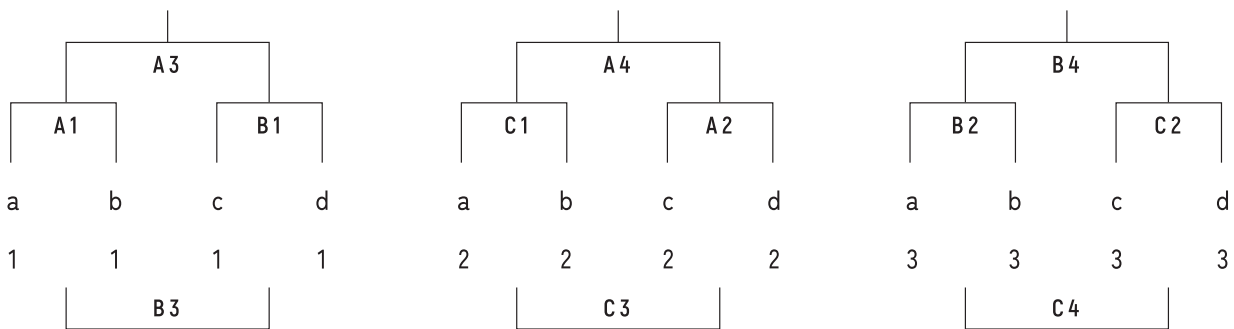

順位決定トーナメント

2024年4月7日日曜日
深谷ビッグタイトル

1-4位トーナメント

5-8位トーナメント

9-12位トーナメント

開始時間	Aコート	Bコート	Cコート
① 9:30	a 1 vs c 1	b 1 vs 正智深谷	b 3 vs c 3
② 11:00	a 2 vs b 2	c 2 vs 昌平	a 3 vs 埼玉選抜
③ 12:30	A1負け vs B1負け	A2負け vs B2負け	C1負け vs C2負け
④ 14:00	A1勝ち vs B1勝ち	A2勝ち vs B2勝ち	C1勝ち vs C2勝ち

女子 組み合わせ & 日程表

予選リーグ

2024年4月6日土曜日
上尾運動公園体育館

	aブロック	bブロック	cブロック	dブロック
	開志国際高校	名古屋女子大高	東海大諏訪高校	浜松開誠館高校
	矢板中央高校	千葉経済大高校	明秀学園日立高校	東京成徳大高校
	昌平高校	久喜高校	埼玉選抜	正智深谷高校 (桐生商業高校)

開始時間	Aコート	Bコート	Cコート
① 9:45	矢板中央 vs 昌平 TO 昌平	名女大 vs 久喜 TO 久喜	浜松開誠館 vs 正智深谷 TO 埼玉選抜
交流戦 終了後10分1本	矢板中央B vs 昌平B	名女大B vs 久喜B	浜松開誠館B vs 正智深谷B
② 11:45	開志国際 vs 昌平 TO 昌平	千葉経済 vs 久喜 TO 久喜	東海大諏訪 vs 埼玉選抜 TO 正智深谷
交流戦 終了後10分1本	開志国際B vs 昌平B	千葉経済B vs 久喜B	東海大諏訪B vs 正智深谷B
③ 13:45	開志国際 vs 矢板中央 TO 昌平	東京成徳大 vs 浜松開誠館 TO 久喜	明秀日立 vs 埼玉選抜 TO 正智深谷
交流戦 終了後10分1本	開志国際B vs 矢板中央B	東京成徳大B vs 浜松開誠館B	明秀日立B vs 昌平B
④ 15:45	名女大 vs 千葉経済 TO 両チーム	東京成徳大 vs 正智深谷 TO 正智深谷	明秀日立 vs 東海大諏訪 TO 両チーム
交流戦 終了後10分1本	名女大B vs 千葉経済B	東京成徳大B vs 正智深谷B	明秀日立B vs 東海大諏訪B

順位決定トーナメント

2024年4月7日日曜日
上尾運動公園体育館

※大会1日目の結果に基づき、正智深谷高校の枠に桐生市立商業高校が入ります。

1-4位トーナメント

5-8位トーナメント

9-12位トーナメント

開始時間	Aコート	Bコート	Cコート
① 9:30	a 1 vs b 1	c 1 vs d 1	a 2 vs b 2
② 11:00	c 2 vs d 2	a 3 vs b 3	c 3 vs d 3
③ 12:30	A1勝ち vs B1勝ち	A1負け vs B1負け	C1負け vs A2負け
④ 14:00	C1勝ち vs A2勝ち	B2勝ち vs C2勝ち	B2負け vs C2負け

※2日目の組み合わせに関しては、各チームの事情を考慮して組み替える場合があります。 ※2日目のTOに関しては、埼玉県内参加チームと埼玉県内協力校にて行います。