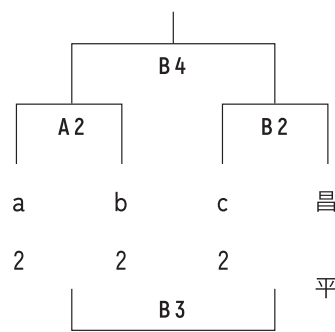

男子 組み合わせ & 日程表

予選リーグ

2024年4月6日土曜日
深谷ビッグタイトル

aブロック	bブロック	cブロック
中部大第一高校	仙台大明成高校	福島商業高校
徳島城東高校	帝京長岡高校	育英高校
市立船橋高校	宇都宮工業高校	土浦日大高校
正智深谷高校	昌平高校	埼玉県選抜

開始時間	Aコート	Bコート	Cコート
① 10:00	市立船橋 vs 正智深谷	昌平 vs 明成	育英 vs 土浦日大
② 11:15	中部第一 vs 徳島城東	宇都宮工 vs 帝京長岡	埼玉選抜 vs 福島商業
③ 12:30	中部第一 vs 市立船橋	明成 vs 帝京長岡	埼玉選抜 vs 育英
④ 13:45	徳島城東 vs 正智深谷	宇都宮工 vs 昌平	土浦日大 vs 福島商業
⑤ 15:00	徳島城東 vs 市立船橋	帝京長岡 vs 昌平	土浦日大 vs 埼玉選抜
⑥ 16:15	正智深谷 vs 中部第一	明成 vs 宇都宮工	福島商業 vs 育英

順位決定トーナメント

2024年4月7日日曜日
深谷ビッグタイトル

1-4位トーナメント

5-8位トーナメント

9-12位トーナメント

開始時間	Aコート	Bコート	Cコート
① 9:30	a 1 vs c 1	b 1 vs 正智深谷	b 3 vs c 3
② 11:00	a 2 vs b 2	c 2 vs 昌平	a 3 vs 埼玉選抜
③ 12:30	A1負け vs B1負け	A2負け vs B2負け	C1負け vs C2負け
④ 14:00	A1勝ち vs B1勝ち	A2勝ち vs B2勝ち	C1勝ち vs C2勝ち

女子 組み合わせ & 日程表

予選リーグ

2024年4月6日土曜日
上尾運動公園体育館

	aブロック	bブロック	cブロック	dブロック
	開志国際高校	名古屋女子大高	東海大諏訪高校	浜松開誠館高校
	矢板中央高校	千葉経済大高校	明秀学園日立高校	東京成徳大高校
	昌平高校	久喜高校	埼玉選抜	正智深谷高校 (桐生商業高校)

開始時間	Aコート	Bコート	Cコート
① 9:45	矢板中央 vs 昌平 TO 昌平	名女大 vs 久喜 TO 久喜	浜松開誠館 vs 正智深谷 TO 埼玉選抜
交流戦 終了後10分1本	矢板中央B vs 昌平B	名女大B vs 久喜B	浜松開誠館B vs 正智深谷B
② 11:45	開志国際 vs 昌平 TO 昌平	千葉経済 vs 久喜 TO 久喜	東海大諏訪 vs 埼玉選抜 TO 正智深谷
交流戦 終了後10分1本	開志国際B vs 昌平B	千葉経済B vs 久喜B	東海大諏訪B vs 正智深谷B
③ 13:45	開志国際 vs 矢板中央 TO 昌平	東京成徳大 vs 浜松開誠館 TO 久喜	明秀日立 vs 埼玉選抜 TO 正智深谷
交流戦 終了後10分1本	開志国際B vs 矢板中央B	東京成徳大B vs 浜松開誠館B	明秀日立B vs 昌平B
④ 15:45	名女大 vs 千葉経済 TO 両チーム	東京成徳大 vs 正智深谷 TO 正智深谷	明秀日立 vs 東海大諏訪 TO 両チーム
交流戦 終了後10分1本	名女大B vs 千葉経済B	東京成徳大B vs 正智深谷B	明秀日立B vs 東海大諏訪B