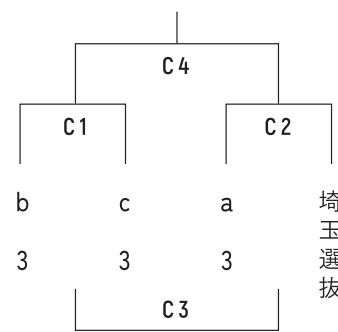

男子 組み合わせ & 日程表

予選リーグ

2024年4月6日土曜日
深谷ビッグタイトル

aブロック	bブロック	cブロック
中部大第一高校	仙台大明成高校	福島商業高校
徳島城東高校	帝京長岡高校	育英高校
市立船橋高校	宇都宮工業高校	土浦日大高校
正智深谷高校	昌平高校	埼玉県選抜

開始時間	Aコート	Bコート	Cコート
① 10:00	市立船橋 vs 正智深谷	昌平 vs 明成	育英 vs 土浦日大
② 11:15	中部第一 vs 徳島城東	宇都宮工 vs 帝京長岡	埼玉選抜 vs 福島商業
③ 12:30	中部第一 vs 市立船橋	明成 vs 帝京長岡	埼玉選抜 vs 育英
④ 13:45	徳島城東 vs 正智深谷	宇都宮工 vs 昌平	土浦日大 vs 福島商業
⑤ 15:00	徳島城東 vs 市立船橋	帝京長岡 vs 昌平	土浦日大 vs 埼玉選抜
⑥ 16:15	正智深谷 vs 中部第一	明成 vs 宇都宮工	福島商業 vs 育英

順位決定トーナメント

2024年4月7日日曜日
深谷ビッグタイトル

1-4位トーナメント

5-8位トーナメント

9-12位トーナメント

開始時間	Aコート	Bコート	Cコート
① 9:30	a 1 vs c 1	b 1 vs 正智深谷	b 3 vs c 3
② 11:00	a 2 vs b 2	c 2 vs 昌平	a 3 vs 埼玉選抜
③ 12:30	A1負け vs B1負け	A2負け vs B2負け	C1負け vs C2負け
④ 14:00	A1勝ち vs B1勝ち	A2勝ち vs B2勝ち	C1勝ち vs C2勝ち

女子 組み合わせ & 日程表

予選リーグ

2024年4月6日土曜日
上尾運動公園体育館

	aブロック	bブロック	cブロック	dブロック
	開志国際高校	名古屋女子大高	東海大諏訪高校	浜松開誠館高校
	矢板中央高校	千葉経済大高校	明秀学園日立高校	東京成徳大高校
	昌平高校	久喜高校	埼玉選抜	正智深谷高校 (桐生商業高校)

開始時間	Aコート	Bコート	Cコート
① 9:45	矢板中央 vs 昌平 TO 昌平	名女大 vs 久喜 TO 久喜	浜松開誠館 vs 正智深谷 TO 埼玉選抜
交流戦 終了後10分1本	矢板中央B vs 昌平B	名女大B vs 久喜B	浜松開誠館B vs 正智深谷B
② 11:45	開志国際 vs 昌平 TO 昌平	千葉経済 vs 久喜 TO 久喜	東海大諏訪 vs 埼玉選抜 TO 正智深谷
交流戦 終了後10分1本	開志国際B vs 昌平B	千葉経済B vs 久喜B	東海大諏訪B vs 正智深谷B
③ 13:45	開志国際 vs 矢板中央 TO 昌平	東京成徳大 vs 浜松開誠館 TO 久喜	明秀日立 vs 埼玉選抜 TO 正智深谷
交流戦 終了後10分1本	開志国際B vs 矢板中央B	東京成徳大B vs 浜松開誠館B	明秀日立B vs 昌平B
④ 15:45	名女大 vs 千葉経済 TO 両チーム	東京成徳大 vs 正智深谷 TO 正智深谷	明秀日立 vs 東海大諏訪 TO 両チーム
交流戦 終了後10分1本	名女大B vs 千葉経済B	東京成徳大B vs 正智深谷B	明秀日立B vs 東海大諏訪B

順位決定トーナメント

2024年4月7日日曜日
上尾運動公園体育館

※大会1日目の結果に基づき、正智深谷高校の枠に桐生市立商業高校が入ります。

1-4位トーナメント

5-8位トーナメント

9-12位トーナメント

開始時間	Aコート	Bコート	Cコート
① 9:30	a 1 vs b 1	c 1 vs d 1	a 2 vs b 2
② 11:00	c 2 vs d 2	a 3 vs b 3	c 3 vs d 3
③ 12:30	A1勝ち vs B1勝ち	A1負け vs B1負け	C1負け vs A2負け
④ 14:00	C1勝ち vs A2勝ち	B2勝ち vs C2勝ち	B2負け vs C2負け