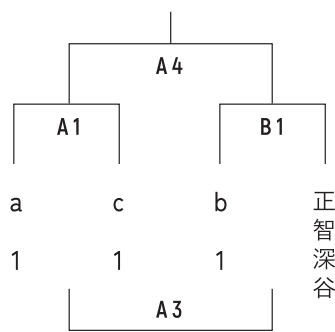

男子 組み合わせ & 日程表

予選リーグ

2024年4月6日土曜日
深谷ビッグタイトル

aブロック	bブロック	cブロック
中部大第一高校	仙台大明成高校	福島商業高校
徳島城東高校	帝京長岡高校	育英高校
市立船橋高校	宇都宮工業高校	土浦日大高校
正智深谷高校	昌平高校	埼玉県選抜

開始時間	Aコート	Bコート	Cコート
① 10:00	市立船橋 vs 正智深谷	昌平 vs 明成	育英 vs 土浦日大
② 11:15	中部第一 vs 徳島城東	宇都宮工 vs 帝京長岡	埼玉選抜 vs 福島商業
③ 12:30	中部第一 vs 市立船橋	明成 vs 帝京長岡	埼玉選抜 vs 育英
④ 13:45	徳島城東 vs 正智深谷	宇都宮工 vs 昌平	土浦日大 vs 福島商業
⑤ 15:00	徳島城東 vs 市立船橋	帝京長岡 vs 昌平	土浦日大 vs 埼玉選抜
⑥ 16:15	正智深谷 vs 中部第一	明成 vs 宇都宮工	福島商業 vs 育英

順位決定トーナメント

2024年4月7日日曜日
深谷ビッグタイトル

1-4位トーナメント

5-8位トーナメント

9-12位トーナメント

開始時間	Aコート	Bコート	Cコート
① 9:30	a 1 vs c 1	b 1 vs 正智深谷	b 3 vs c 3
② 11:00	a 2 vs b 2	c 2 vs 昌平	a 3 vs 埼玉選抜
③ 12:30	A1負け vs B1負け	A2負け vs B2負け	C1負け vs C2負け
④ 14:00	A1勝ち vs B1勝ち	A2勝ち vs B2勝ち	C1勝ち vs C2勝ち

女子 組み合わせ & 日程表

予選リーグ

2024年4月6日土曜日
上尾運動公園体育館

	aブロック	bブロック	cブロック	dブロック
	開志国際高校	名古屋女子大高	東海大諏訪高校	浜松開誠館高校
	矢板中央高校	千葉経済大高校	明秀学園日立高校	東京成徳大高校
	昌平高校	久喜高校	埼玉選抜	正智深谷高校 (桐生商業高校)

開始時間	Aコート	Bコート	Cコート
① 9:45	矢板中央 vs 昌平 TO 昌平	名女大 vs 久喜 TO 久喜	浜松開誠館 vs 正智深谷 TO 埼玉選抜
交流戦 終了後10分1本	矢板中央B vs 昌平B	名女大B vs 久喜B	浜松開誠館B vs 正智深谷B
② 11:45	開志国際 vs 昌平 TO 昌平	千葉経済 vs 久喜 TO 久喜	東海大諏訪 vs 埼玉選抜 TO 正智深谷
交流戦 終了後10分1本	開志国際B vs 昌平B	千葉経済B vs 久喜B	東海大諏訪B vs 正智深谷B
③ 13:45	開志国際 vs 矢板中央 TO 昌平	東京成徳大 vs 浜松開誠館 TO 久喜	明秀日立 vs 埼玉選抜 TO 正智深谷
交流戦 終了後10分1本	開志国際B vs 矢板中央B	東京成徳大B vs 浜松開誠館B	明秀日立B vs 昌平B
④ 15:45	名女大 vs 千葉経済 TO 両チーム	東京成徳大 vs 正智深谷 TO 正智深谷	明秀日立 vs 東海大諏訪 TO 両チーム
交流戦 終了後10分1本	名女大B vs 千葉経済B	東京成徳大B vs 正智深谷B	明秀日立B vs 東海大諏訪B

順位決定トーナメント

2024年4月7日日曜日
上尾運動公園体育館

※大会1日目の結果に基づき、正智深谷高校の枠に桐生市立商業高校が入ります。

1-4位トーナメント

5-8位トーナメント

9-12位トーナメント

開始時間	Aコート	Bコート	Cコート
① 9:30	a 1 vs b 1	c 1 vs d 1	a 2 vs b 2
② 11:00	c 2 vs d 2	a 3 vs b 3	c 3 vs d 3
③ 12:30	A1勝ち vs B1勝ち	A1負け vs B1負け	C1負け vs A2負け
④ 14:00	C1勝ち vs A2勝ち	B2勝ち vs C2勝ち	B2負け vs C2負け