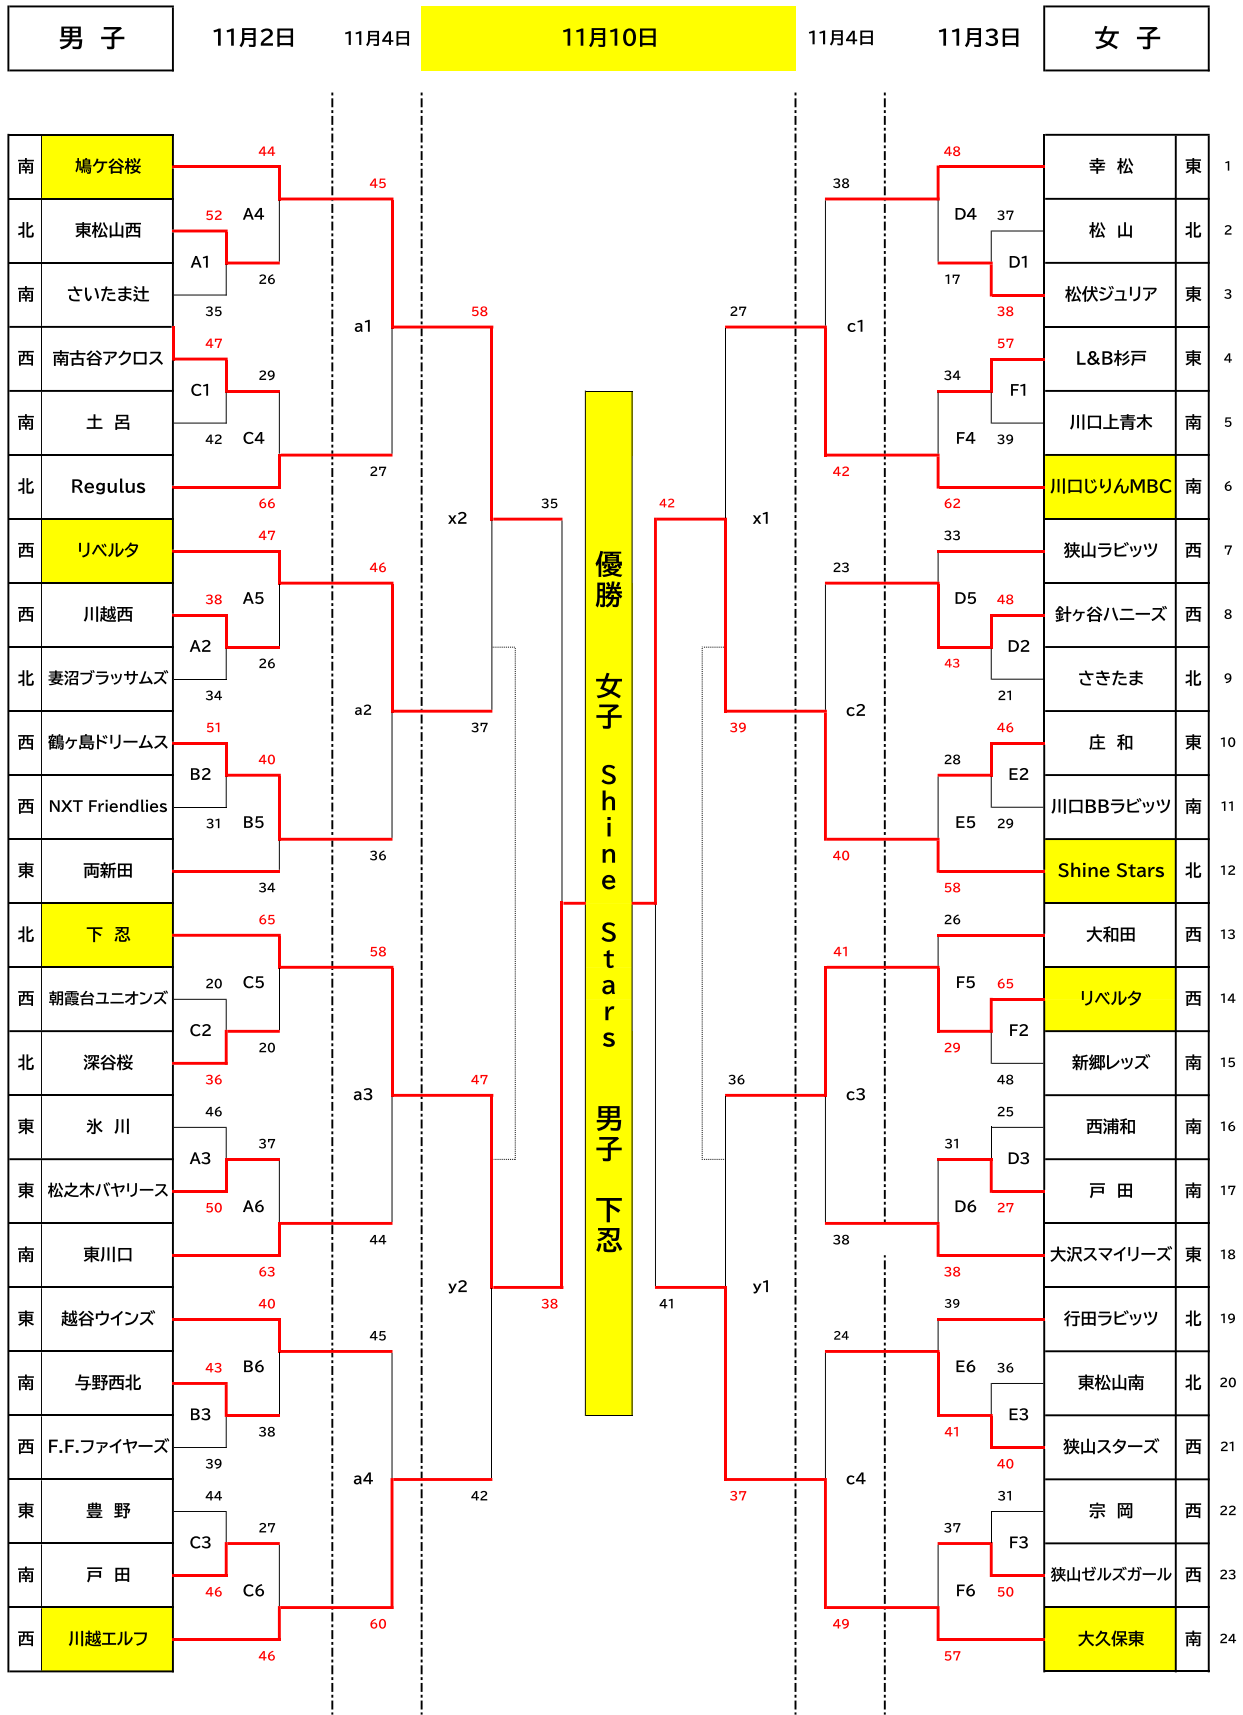

埼玉県U12バスケットボール大会兼県民総合スポーツ大会組み合わせ

男子	優勝	下忍	女子	優勝	Shine Stars
	準優勝	鳩ヶ谷桜		準優勝	大久保東
	3位	リベルタ		3位	川口じりんMBC
	4位	川越エルフ		4位	リベルタ

埼玉県U12バスケットボール大会兼県民総合スポーツ大会 第1日目 男子日程表

11月2日(土)

本庄総合公園体育館 Aコート

男子会場			淡色	スコア		濃色	TO	審判		MC		
第1ゲーム	A1	10:10	東松山西	52	-	35	さいたま辻	氷川	派遣	派遣	松之木バヤリース	派遣
第2ゲーム	A2	11:20	川越西	38	-	34	妻沼ブラッサムズ	A1勝	派遣	派遣	A1敗	派遣
第3ゲーム	A3	12:30	氷川	46	-	50	松之木バヤリース	A2勝	派遣	派遣	A2敗	派遣
第4ゲーム	A4	13:40	鳩ヶ谷桜	44	-	26	東松山西	松之木バヤリース	派遣	派遣	氷川	派遣
第5ゲーム	A5	14:50	リベルタ	47	-	26	川越西	A4勝	派遣	派遣	A4敗	派遣
第6ゲーム	A6	16:00	松之木バヤリース	37	-	63	東川口	A5勝	派遣	派遣	A5敗	派遣

本庄総合公園体育館 Bコート

男子会場			淡色	スコア		濃色	TO	審判		MC		
第2ゲーム	B2	11:20	鶴ヶ島ドリームス	51	-	31	NXT Friendlies	A1負	派遣	派遣	派遣	派遣
第3ゲーム	B3	12:30	与野西北	43	-	39	F.F.ファイヤーズ	B2勝	派遣	派遣	B2敗	派遣
第5ゲーム	B5	14:50	鶴ヶ島ドリームス	40	-	34	両新田	A4負	派遣	派遣	派遣	派遣
第6ゲーム	B6	16:00	越谷ウインズ	40	-	38	与野西北	B5勝	派遣	派遣	B5敗	派遣